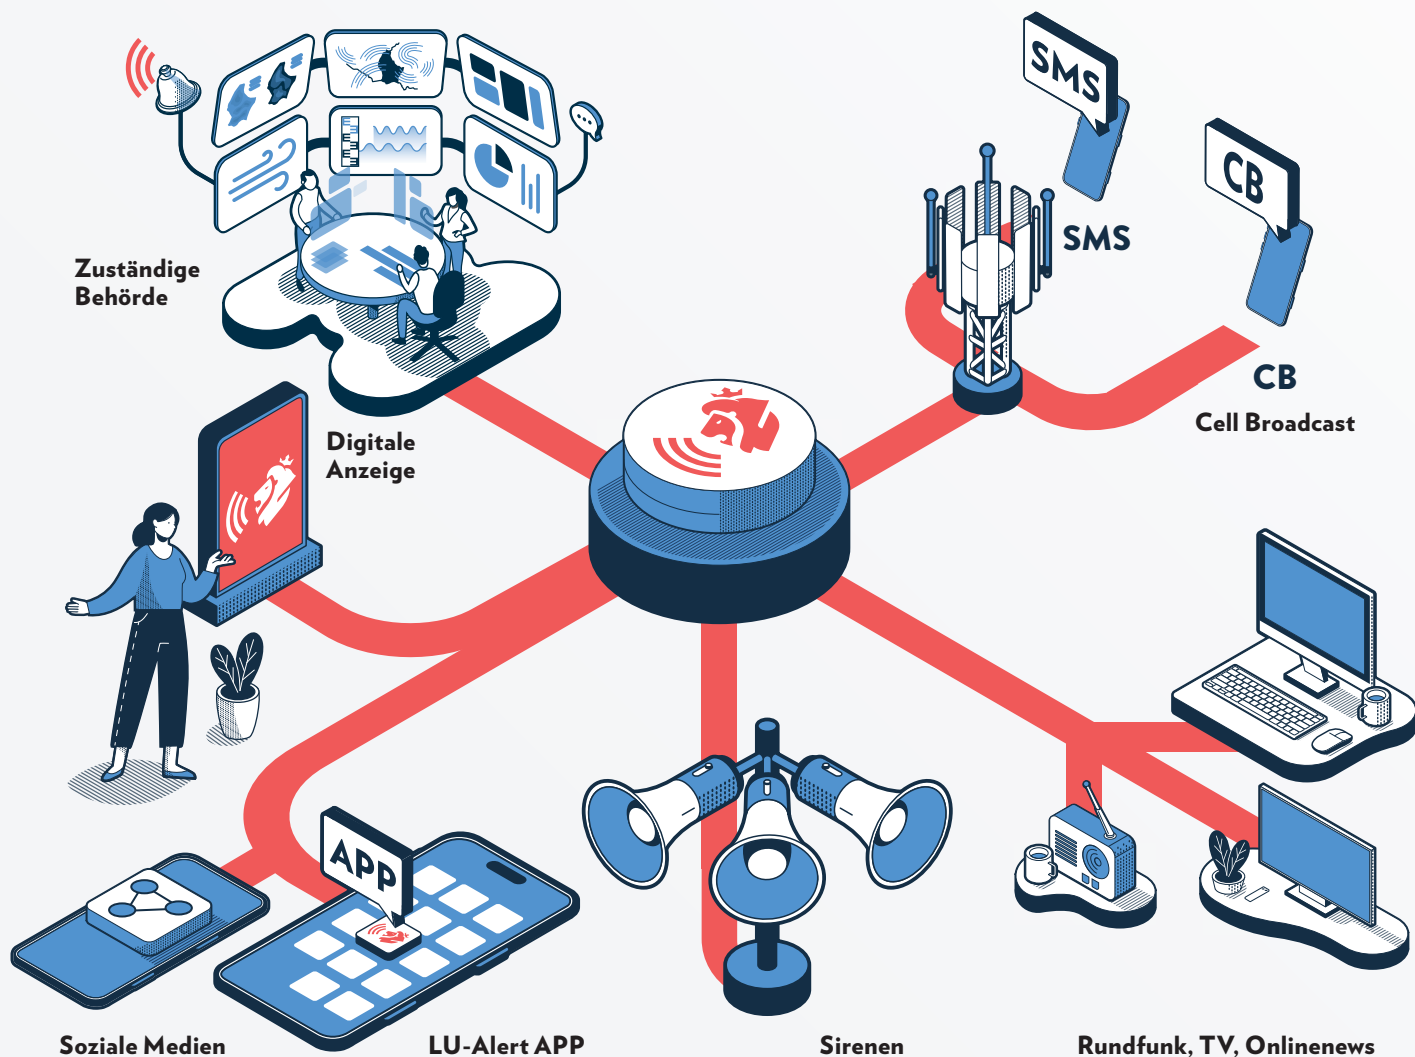

Gut gewarnt, um richtig zu reagieren.

Das nationale Warnsystem LU-Alert und seine Warnkanäle

LU Alert

DAS NATIONALE WARNSYSTEM

Lade die LU-Alert App herunter.

www.lu-alert.lu

LE GOUVERNEMENT
DU GRAND-DUCHÉ DE LUXEMBOURG

MAT LU-Alert GESÄIS DU ET KOMMEN.

Gutt gewarnt,
fir richtig
ze reagéieren.

LU  **Alert**

DEN NATIONALE WARNSYSTEM

Luet d'LU-Alert App erof.
www.lu-alert.lu

LE GOUVERNEMENT
DU GRAND-DUCHÉ DE LUXEMBOURG

Well warned to react correctly.

The national warning system LU-Alert and its alerting channels

LU Alert

THE NATIONAL WARNING SYSTEM

Download the LU-Alert App.

www.lu-alert.lu

LE GOUVERNEMENT
DU GRAND-DUCHÉ DE LUXEMBOURG

MAT LU-Alert GESÄIS DU ET KOMMEN.

Bien alerté
pour réagir
correctement.

LU  **Alert**

LE SYSTÈME D'ALERTE NATIONAL

Téléchargez l'application LU-Alert.

www.lu-alert.lu

LE GOUVERNEMENT
DU GRAND-DUCHÉ DE LUXEMBOURG