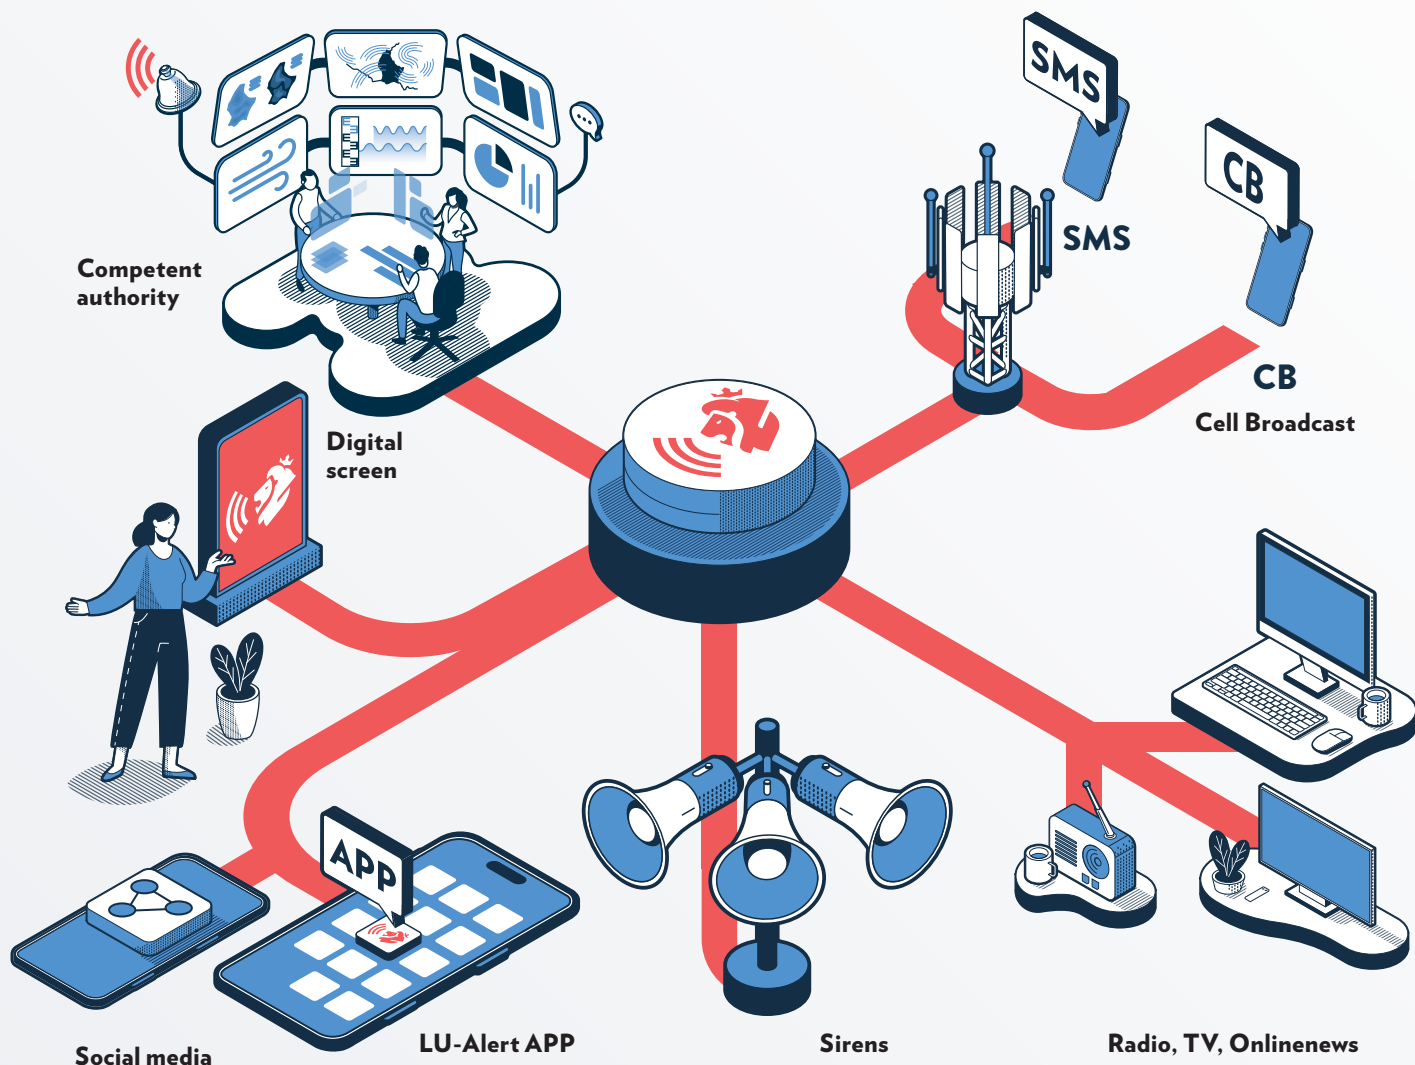

Gut gewarnt, um richtig zu reagieren.

Das nationale Warnsystem LU-Alert und seine Warnkanäle

LU Alert

DAS NATIONALE WARNSYSTEM

Lade die LU-Alert App herunter.

www.lu-alert.lu

LE GOUVERNEMENT
DU GRAND-DUCHÉ DE LUXEMBOURG

MAT LU-Alert GESÄIS DU ET KOMMEN.

Gutt gewarnt,
fir richtig
ze reagéieren.

LU  **Alert**

DEN NATIONALE WARNSYSTEM

Luet d'LU-Alert App erof.
www.lu-alert.lu

LE GOUVERNEMENT
DU GRAND-DUCHÉ DE LUXEMBOURG

Well warned to react correctly.

The national warning system LU-Alert and its alerting channels

LU Alert

THE NATIONAL WARNING SYSTEM

Download the LU-Alert App.

www.lu-alert.lu

LE GOUVERNEMENT
DU GRAND-DUCHÉ DE LUXEMBOURG

MAT LU-Alert GESÄIS DU ET KOMMEN.

Bien alerté
pour réagir
correctement.

LU  **Alert**

LE SYSTÈME D'ALERTE NATIONAL

Téléchargez l'application LU-Alert.

www.lu-alert.lu

LE GOUVERNEMENT
DU GRAND-DUCHÉ DE LUXEMBOURG